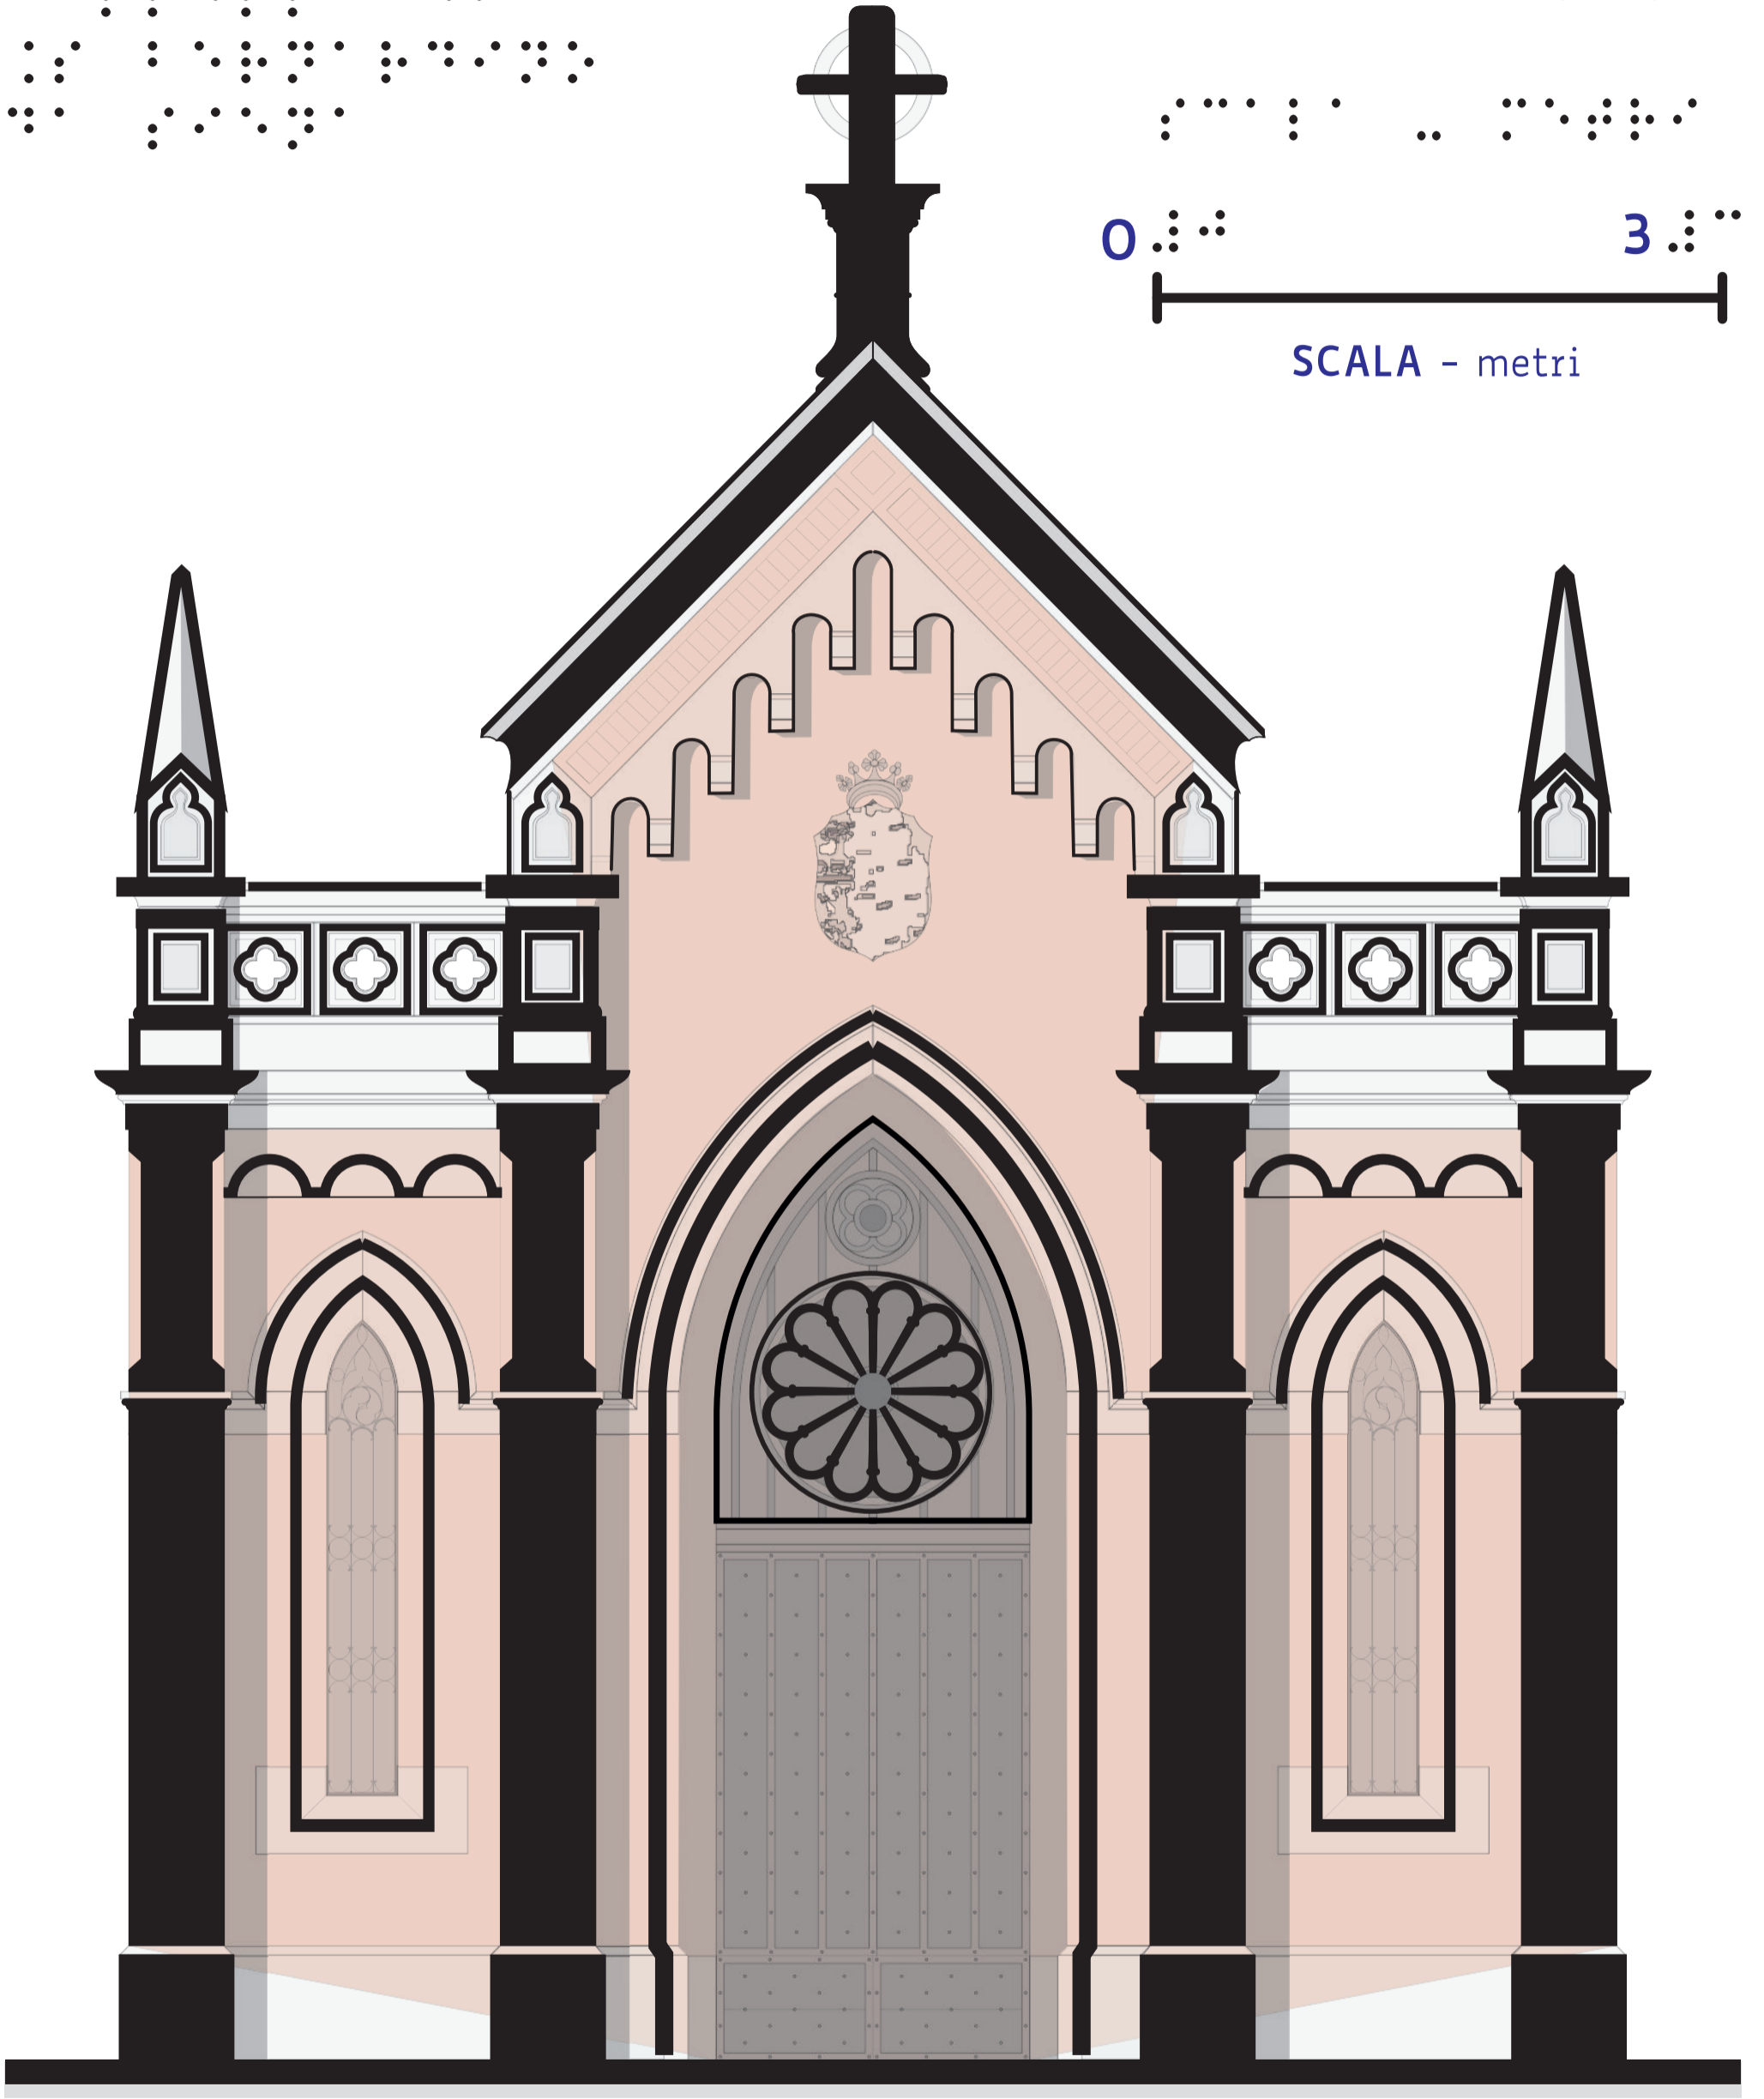

Braille text in the top left corner.

0 3  
SCALA - metri

Facciata principale, Lusernetta (TO),  
Cappella di San Bernardino da Siena